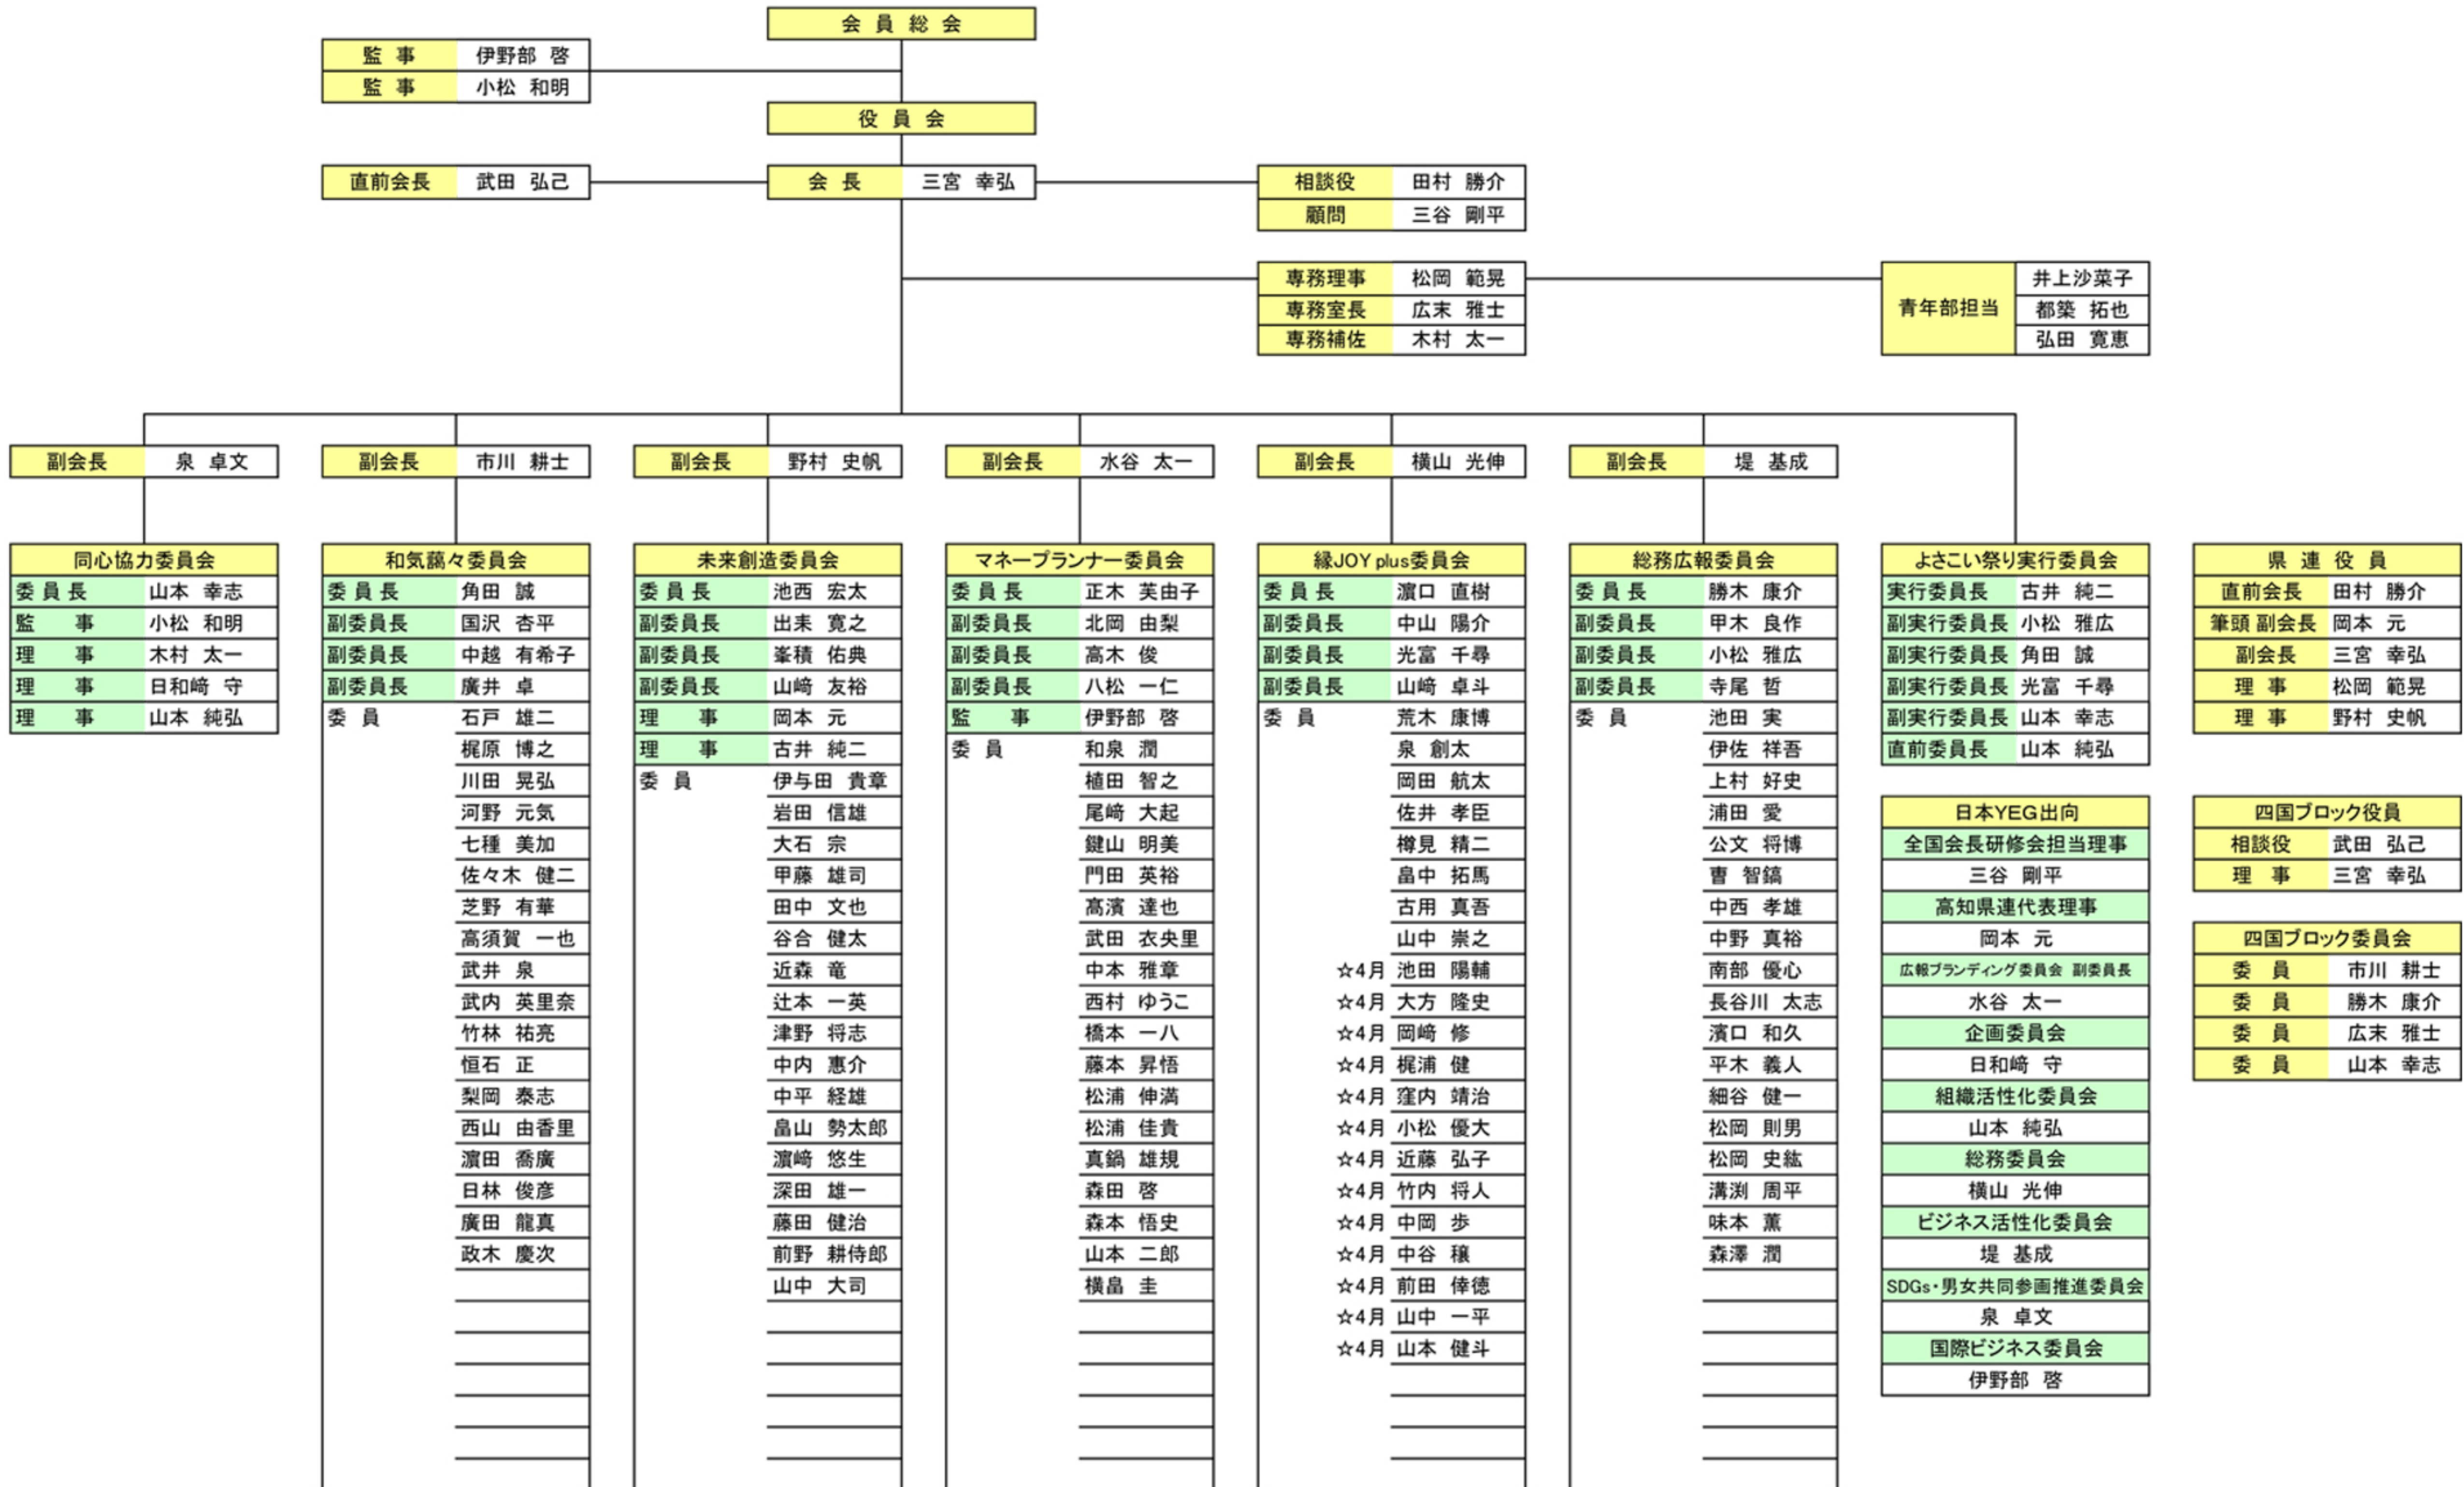

令和5年度 高知商工会議所青年部 組織図

☆は新入会員